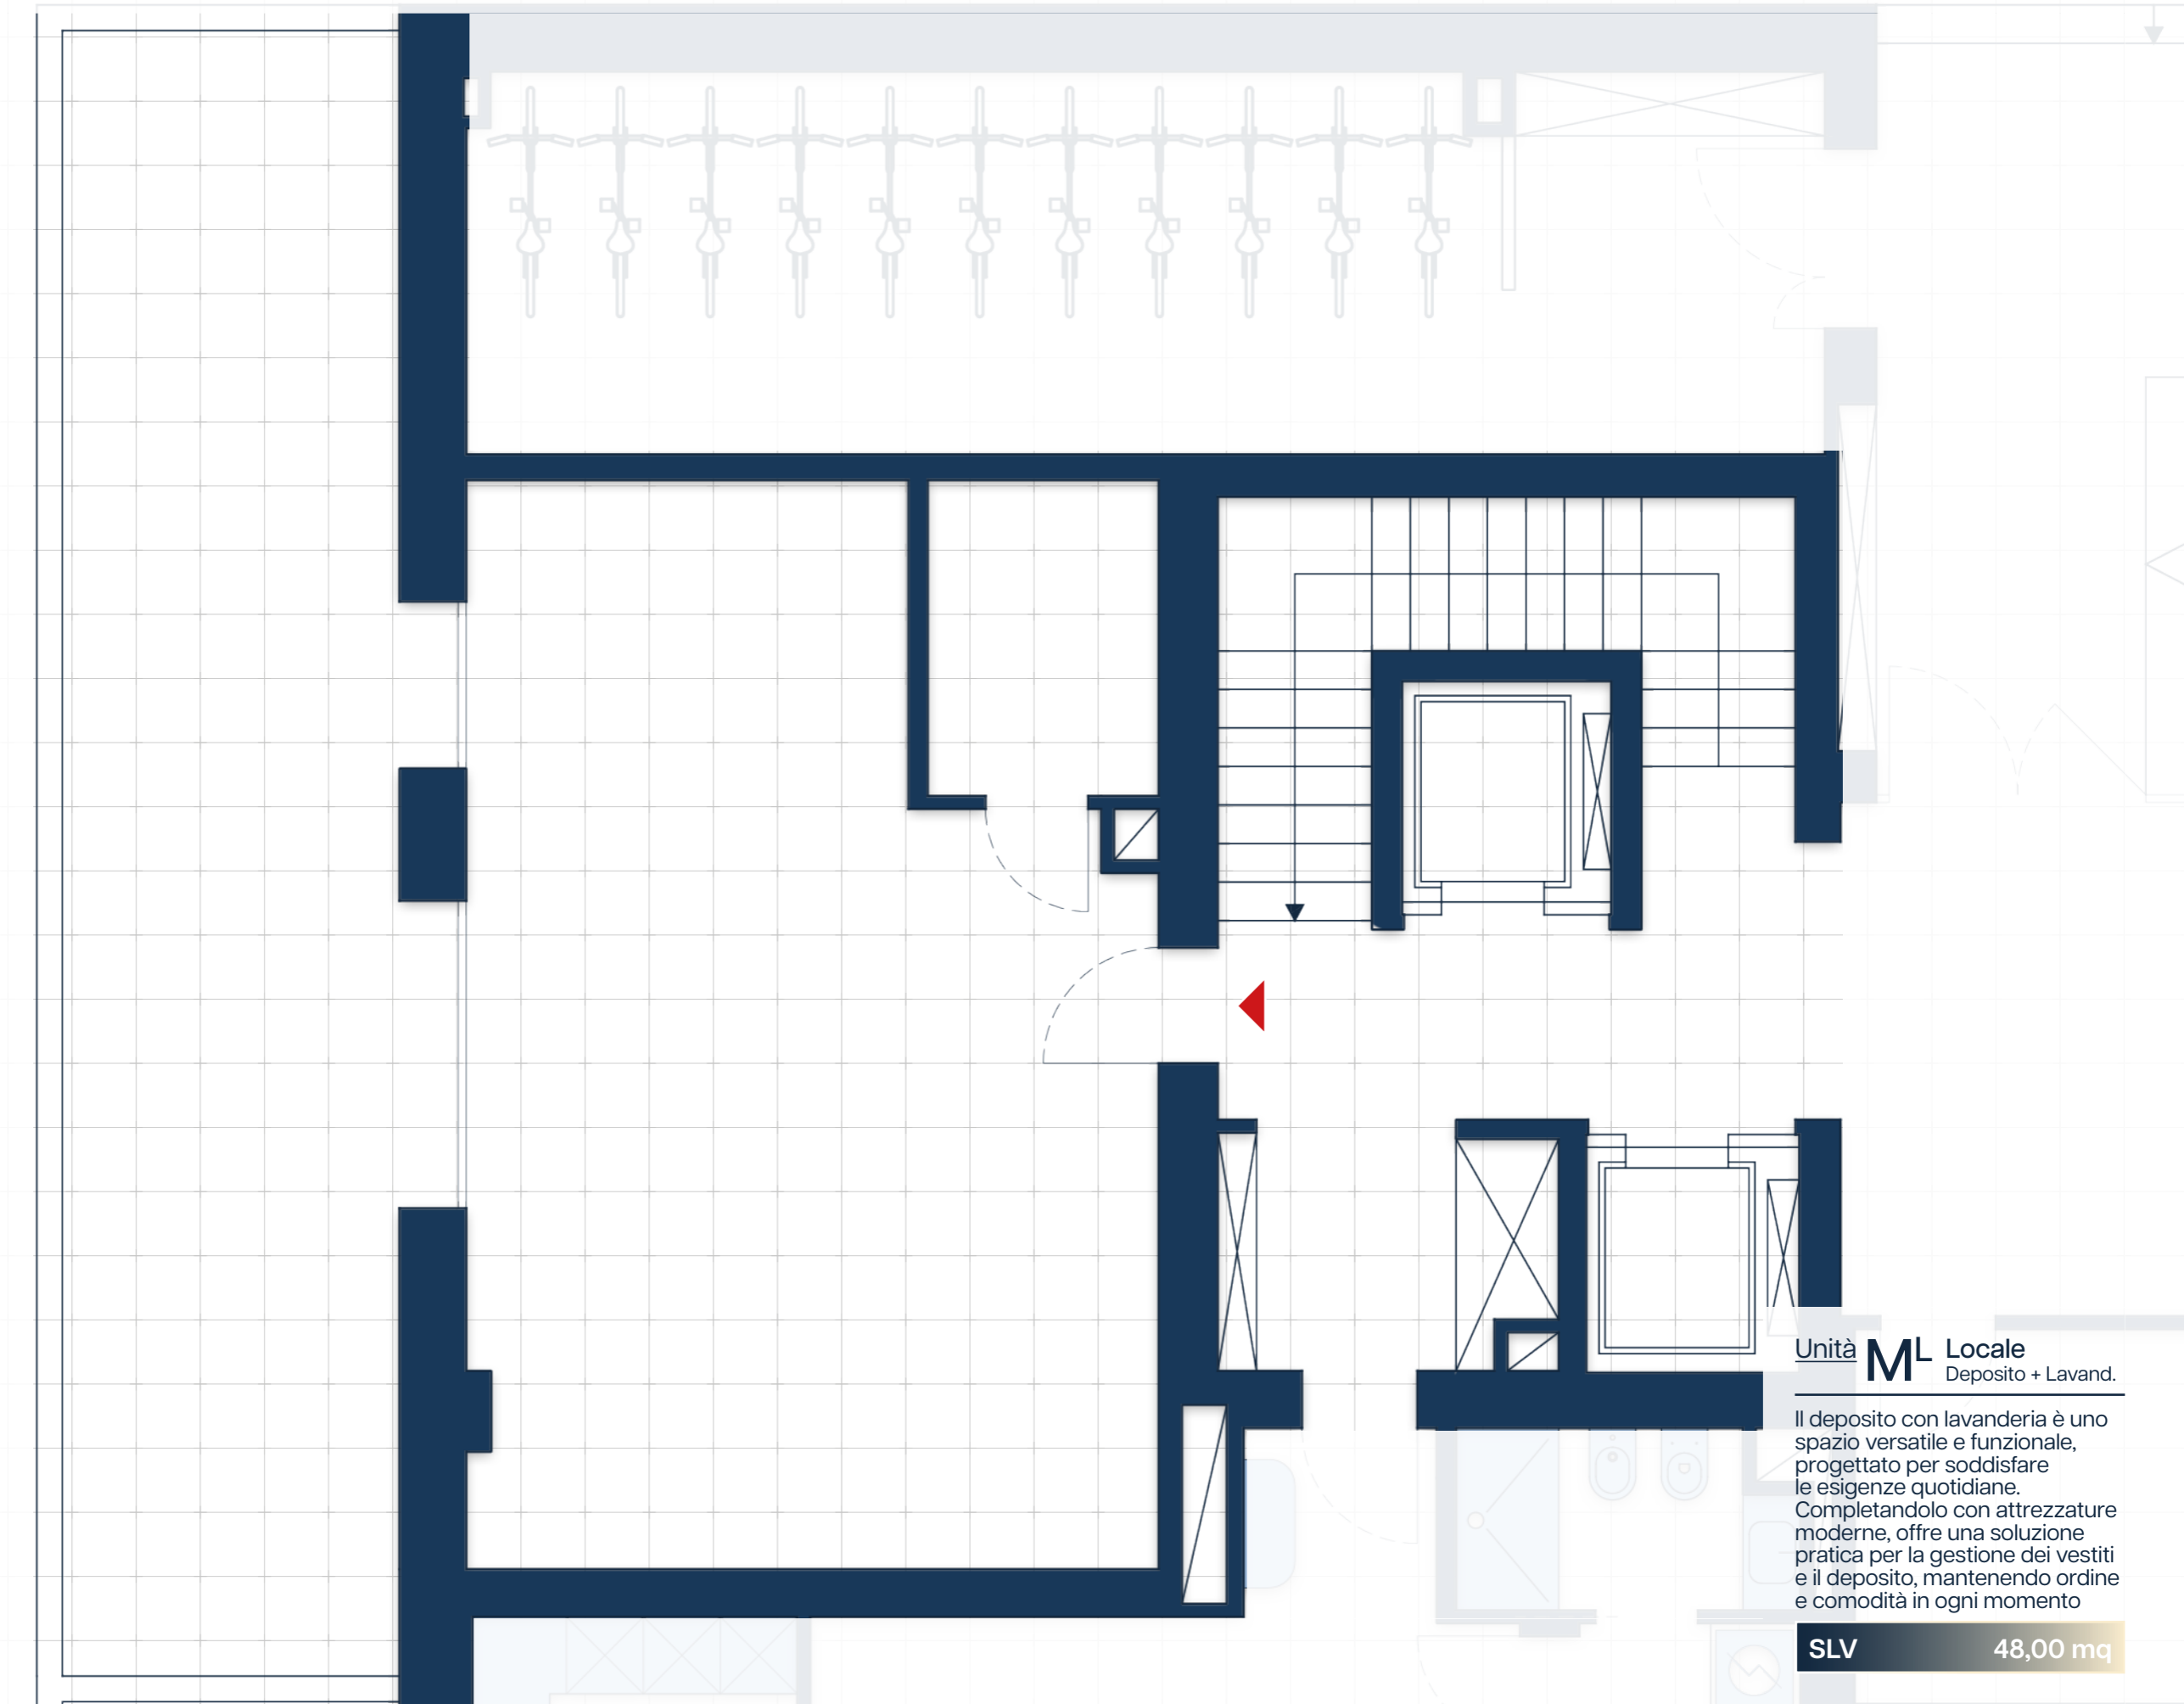

Unità **ML** Locale
Deposito + Lavand.

Il deposito con lavanderia è uno spazio versatile e funzionale, progettato per soddisfare le esigenze quotidiane. Completandolo con attrezzature moderne, offre una soluzione pratica per la gestione dei vestiti e il deposito, mantenendo ordine e comodità in ogni momento